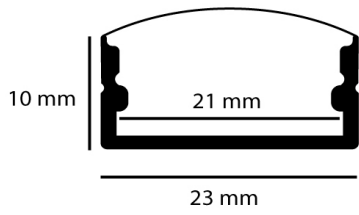

TODAVÍA NO HAY VALORACIONES