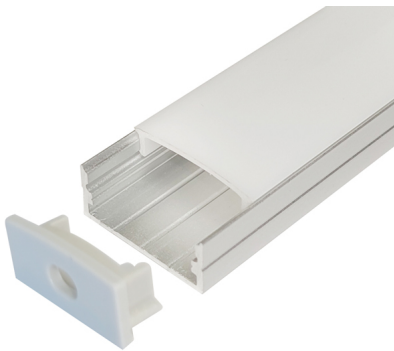

TODAVÍA NO HAY VALORACIONES