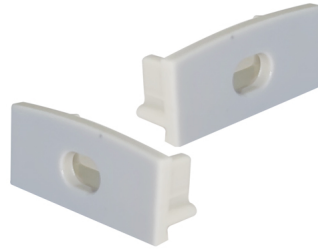

TODAVÍA NO HAY VALORACIONES