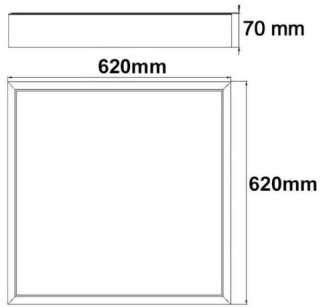

Garantía	2 años
Acabado	Blanco

GALERÍA DE IMÁGENES

TODAVÍA NO HAY VALORACIONES