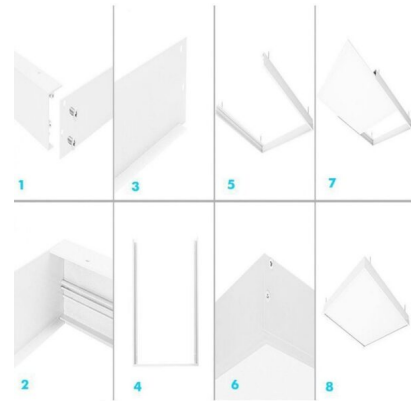

Garantía	2 años
Acabado	Blanco

GALERÍA DE IMÁGENES

TODAVÍA NO HAY VALORACIONES