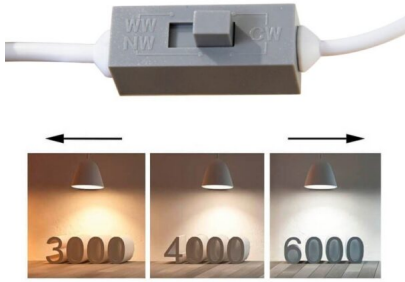

COLOR SELECTION