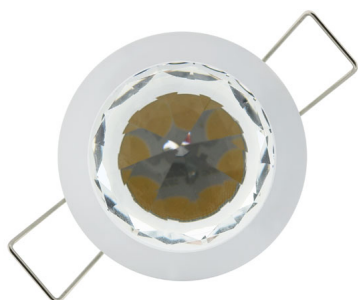

### **MINI FOCO DOWNLIGHT LED 3W COB 4CM 350LM EN 3000K O 6000K**

**4,32€ IVA incluido**

- Foco con **LED COB de 3W** y un **flujo lumínico de 350lm**.
- **Diseño atractivo** con difusor en forma de diamante. Esto aporta un toque de distinción que complementa los espacios más sofisticados.
- Fabricado en aluminio y policarbonato en un diseño pequeño y funcional.
- Disponible en **dos temperaturas de color**: cálida 3000K y fría 6000K.
- Este mini foco es idóneo para pasillos en ambiente doméstico pero también en restaurantes o tiendas de ropa donde quieras apostar por iluminación tenue con un producto moderno.
- **Su ángulo de apertura 160º** lo hace perfecto para iluminar zonas amplias y eliminar áreas en sombra.

---

**SKU:** GUUG7

**Category:** [Mini focos LED empotrables](#)

### **DATOS TÉCNICOS**

<b>Alimentación</b>	185 - 265V AC
<b>Ángulo de Apertura (º)</b>	160
<b>Tamaño de corte</b>	3 cm
<b>Factor de Potencia</b>	0,5
<b>Forma</b>	Circular
<b>Fuente Lumínica</b>	Cob Led
<b>Garantía</b>	2 años
<b>IRC</b>	80
<b>Lúmenes</b>	350
<b>Material</b>	Aluminio/Pc
<b>Protección IP</b>	IP20
<b>Regulable</b>	No
<b>Tamaño</b>	4 x 2,5 cm
<b>Temperatura de color</b>	3000K, 6000K
<b>Vatios</b>	3
<b>Vida útil estimada (H)</b>	30000
<b>Certificados</b>	CE - ROHS
<b>Eficiencia Energética</b>	A
<b>Acabado</b>	Blanco

## GALERÍA DE IMÁGENES

Mini foco equipado con LED COB ideal para espacios comerciales que buscan luminarias preparadas para periodos de actividad prolongados.

Por otro lado, su diseño apuesta por un aspecto diferente sin dejar de ofrecer la mejor calidad.