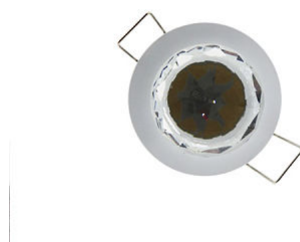

### **MINI FOCO DOWNLIGHT LED 3W COB 4CM 350LM EN 3000K O 6000K**

**4,32€ IVA incluido**

- Foco con **LED COB de 3W** y un **flujo lumínico de 350lm**.
- **Diseño atractivo** con difusor en forma de diamante. Esto aporta un toque de distinción que complementa los espacios más sofisticados.
- Fabricado en aluminio y policarbonato en un diseño pequeño y funcional.
- Disponible en **dos temperaturas de color**: cálida 3000K y fría 6000K.
- Este mini foco es idóneo para pasillos en ambiente doméstico pero también en restaurantes o tiendas de ropa donde quieras apostar por iluminación tenue con un producto moderno.
- **Su ángulo de apertura 160º** lo hace perfecto para iluminar zonas amplias y eliminar áreas en sombra.

---

**SKU:** GUUG7

**Category:** [Mini focos LED empotrables](#)

### **DATOS TÉCNICOS**

<b>Alimentación</b>	185 - 265V AC
<b>Ángulo de Apertura (º)</b>	160
<b>Tamaño de corte</b>	3 cm
<b>Factor de Potencia</b>	0,5
<b>Forma</b>	Circular
<b>Fuente Lumínica</b>	Cob Led
<b>Garantía</b>	2 años
<b>IRC</b>	80
<b>Lúmenes</b>	350
<b>Material</b>	Aluminio/Pc
<b>Protección IP</b>	IP20
<b>Regulable</b>	No
<b>Tamaño</b>	4 x 2,5 cm
<b>Temperatura de color</b>	3000K, 6000K
<b>Vatios</b>	3
<b>Vida útil estimada (H)</b>	30000
<b>Certificados</b>	CE - ROHS
<b>Eficiencia Energética</b>	A
<b>Acabado</b>	Blanco

## GALERÍA DE IMÁGENES

Mini foco equipado con LED COB ideal para espacios comerciales que buscan luminarias preparadas para periodos de actividad prolongados.

Por otro lado, su diseño apuesta por un aspecto diferente sin dejar de ofrecer la mejor calidad.