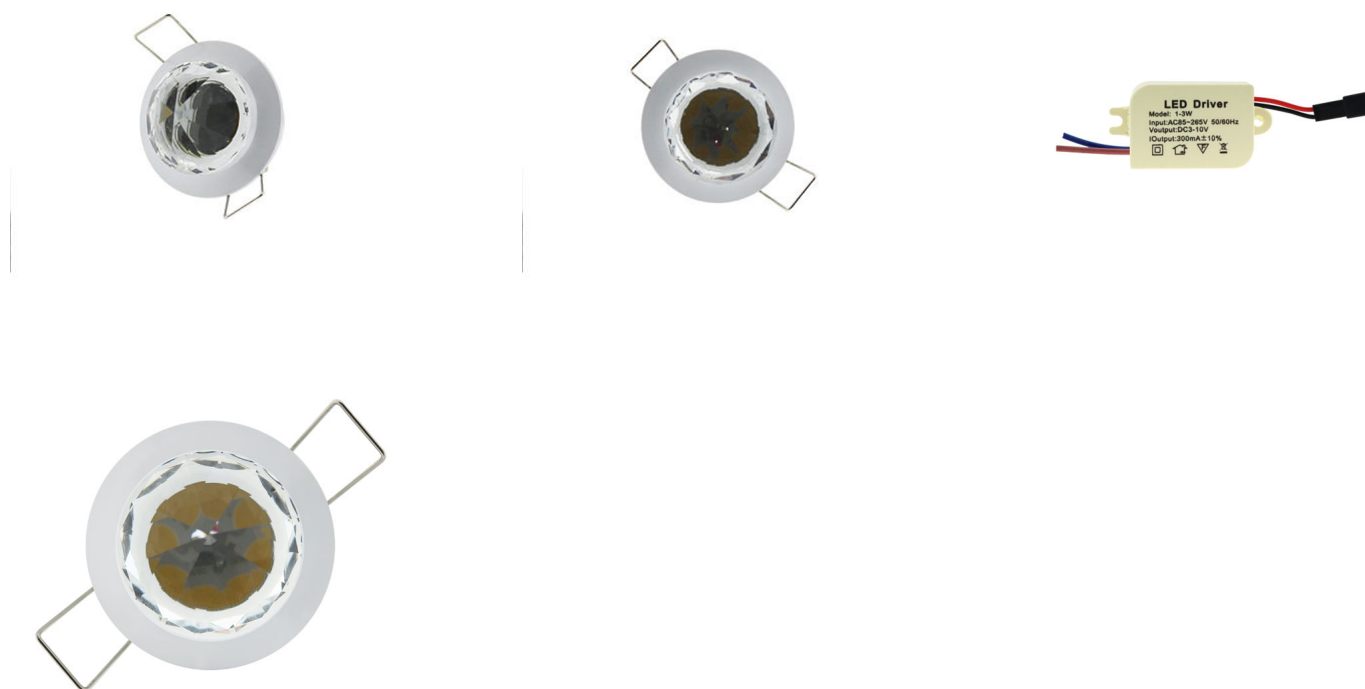

### **MINI FOCO DOWNLIGHT LED 3W COB 4CM 350LM EN 3000K O 6000K**

**4,32€ IVA incluido**

- Foco con **LED COB de 3W** y un **flujo lumínico de 350lm**.
- **Diseño atractivo** con difusor en forma de diamante. Esto aporta un toque de distinción que complementa los espacios más sofisticados.
- Fabricado en aluminio y policarbonato en un diseño pequeño y funcional.
- Disponible en **dos temperaturas de color**: cálida 3000K y fría 6000K.
- Este mini foco es idóneo para pasillos en ambiente doméstico pero también en restaurantes o tiendas de ropa donde quieras apostar por iluminación tenue con un producto moderno.
- **Su ángulo de apertura 160º** lo hace perfecto para iluminar zonas amplias y eliminar áreas en sombra.

---

**SKU:** GUUG7

**Category:** [Mini focos LED empotrables](#)

### **DATOS TÉCNICOS**

<b>Alimentación</b>	185 - 265V AC
<b>Ángulo de Apertura (º)</b>	160
<b>Tamaño de corte</b>	3 cm
<b>Factor de Potencia</b>	0,5
<b>Forma</b>	Circular
<b>Fuente Lumínica</b>	Cob Led
<b>Garantía</b>	2 años
<b>IRC</b>	80
<b>Lúmenes</b>	350
<b>Material</b>	Aluminio/Pc
<b>Protección IP</b>	IP20
<b>Regulable</b>	No
<b>Tamaño</b>	4 x 2,5 cm
<b>Temperatura de color</b>	3000K, 6000K
<b>Vatios</b>	3
<b>Vida útil estimada (H)</b>	30000
<b>Certificados</b>	CE - ROHS
<b>Eficiencia Energética</b>	A
<b>Acabado</b>	Blanco

## GALERÍA DE IMÁGENES

Mini foco equipado con LED COB ideal para espacios comerciales que buscan luminarias preparadas para periodos de actividad prolongados.

Por otro lado, su diseño apuesta por un aspecto diferente sin dejar de ofrecer la mejor calidad.