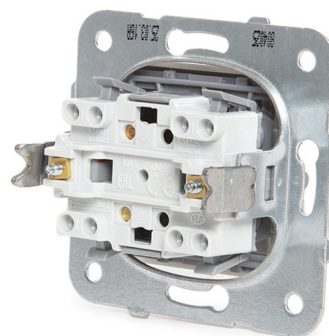

PULSADOR BLANCO PARA TIMBRE PANASONIC KARRE 10A 250V

6,15€ IVA incluido

Interruptor panasonic con **pulsador en blanco con señal de campana y bastidor metálico**. Su **diseño intemporal y minimalista** congenia con cualquier estilo decorativo. Gracias a su **función Easy-Connect**, la conexión es muy **rápida y sencilla**. Además, ofrece soluciones alternativas con marcos verticales y horizontales de una, dos, tres y cuatro unidades.

SKU: GH-90963606

Category: [Material de instalación eléctrica](#)

Tag: [Interruptores de luz](#)

DATOS TÉCNICOS

Alimentación	85-265VAC
Certificados	CE - ROHS

GALERÍA DE IMÁGENES

TODAVÍA NO HAY VALORACIONES