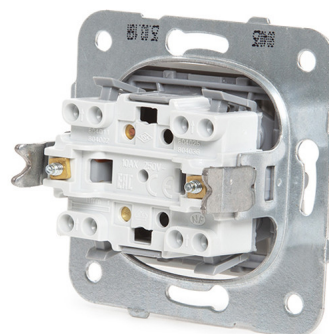

TODAVÍA NO HAY VALORACIONES