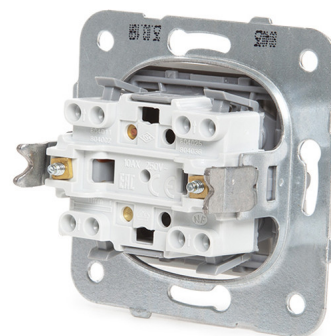

PULSADOR BLANCO PARA TIMBRE PANASONIC KARRE 10A 250V

6,15€ IVA incluido

Interruptor panasonic con **pulsador en blanco con señal de campana y bastidor metálico**. Su **diseño intemporal y minimalista** congenia con cualquier estilo decorativo. Gracias a su **función Easy-Connect**, la conexión es muy **rápida y sencilla**. Además, ofrece soluciones alternativas con marcos verticales y horizontales de una, dos, tres y cuatro unidades.

SKU: GH-90963606

Category: [Material de instalación eléctrica](#)

Tag: [Interruptores de luz](#)

DATOS TÉCNICOS

Alimentación	85-265VAC
Certificados	CE - ROHS

GALERÍA DE IMÁGENES

TODAVÍA NO HAY VALORACIONES