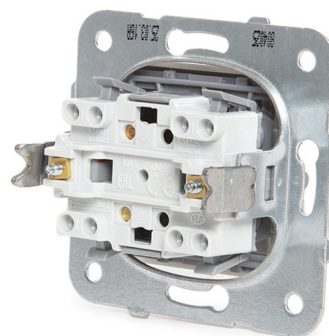

TODAVÍA NO HAY VALORACIONES