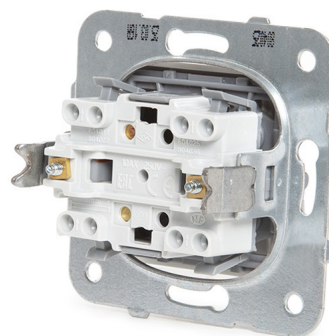

PULSADOR BLANCO PARA TIMBRE PANASONIC KARRE 10A 250V

6,15€ IVA incluido

Interruptor panasonic con **pulsador en blanco con señal de campana y bastidor metálico**. Su **diseño intemporal y minimalista** congenia con cualquier estilo decorativo. Gracias a su **función Easy-Connect**, la conexión es muy **rápida y sencilla**. Además, ofrece soluciones alternativas con marcos verticales y horizontales de una, dos, tres y cuatro unidades.

SKU: GH-90963606

Category: [Material de instalación eléctrica](#)

Tag: [Interruptores de luz](#)

DATOS TÉCNICOS

Alimentación 85-265VAC

Certificados CE - ROHS

GALERÍA DE IMÁGENES

TODAVÍA NO HAY VALORACIONES