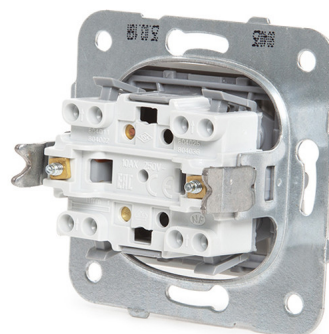

PULSADOR BLANCO PARA TIMBRE PANASONIC KARRE 10A 250V

6,15€ IVA incluido

Interruptor panasonic con **pulsador en blanco con señal de campana y bastidor metálico**. Su **diseño intemporal y minimalista** congenia con cualquier estilo decorativo. Gracias a su **función Easy-Connect**, la conexión es muy **rápida y sencilla**. Además, ofrece soluciones alternativas con marcos verticales y horizontales de una, dos, tres y cuatro unidades.

SKU: GH-90963606

Category: [Material de instalación eléctrica](#)

Tag: [Interruptores de luz](#)

DATOS TÉCNICOS

Alimentación	85-265VAC
Certificados	CE - ROHS

GALERÍA DE IMÁGENES

TODAVÍA NO HAY VALORACIONES