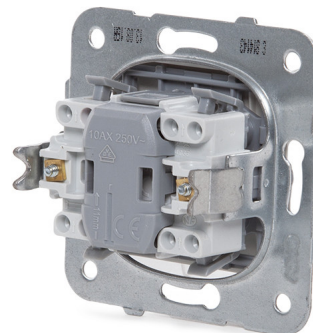

PULSADOR CON LUZ PANASONIC KARRE 10A 250V BLANCO

8,89€ IVA incluido

Pulsador panasonic con luz LED de color rojo y de **diseño intemporal y minimalista** que hará que congenie con cualquier espacio y estilo decorativo. Gracias a su **función Easy-Connect**, la conexión es rápida y sencilla. Además, ofrece soluciones alternativas con marcos verticales y horizontales de una, dos, tres y cuatro unidades.

SKU: GH-90963815

Category: [Material de instalación eléctrica](#)

Tag: [Interruptores de luz](#)

DATOS TÉCNICOS

Alimentación	85-265VAC
Certificados	CE - ROHS

GALERÍA DE IMÁGENES

TODAVÍA NO HAY VALORACIONES