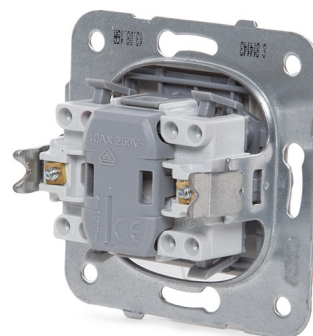

PULSADOR CON LUZ PANASONIC KARRE 10A 250V BLANCO

8,89€ IVA incluido

Pulsador panasonic con luz LED de color rojo y de **diseño intemporal y minimalista** que hará que congenie con cualquier espacio y estilo decorativo. Gracias a su **función Easy-Connect**, la conexión es rápida y sencilla. Además, ofrece soluciones alternativas con marcos verticales y horizontales de una, dos, tres y cuatro unidades.

SKU: GH-90963815

Category: [Material de instalación eléctrica](#)

Tag: [Interruptores de luz](#)

DATOS TÉCNICOS

Alimentación	85-265VAC
Certificados	CE - ROHS

GALERÍA DE IMÁGENES

TODAVÍA NO HAY VALORACIONES