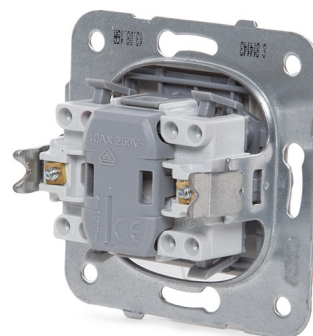

TODAVÍA NO HAY VALORACIONES