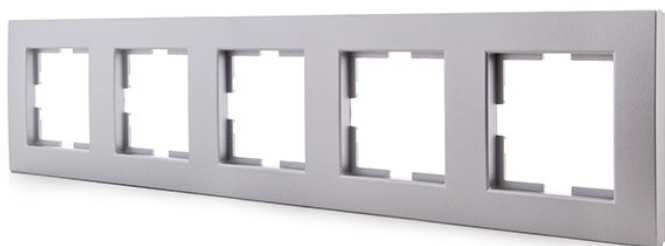

MARCO PLATA 5 ELEMENTOS PANASONIC NOVELLA PARA MECANISMOS KARRE

15,33€ IVA incluido

Marco panasonic para cinco elementos fabricado en tecnopolímero y con acabado en plata. Es compatible con los mecanismos Karre y ofrece un diseño intemporal y minimalista que congenia con cualquier espacio y estilo decorativo.

SKU: GH-VK92180605

Category: [Material de instalación eléctrica](#)

Tag: [Marcos y Tapas](#)

DATOS TÉCNICOS

Acabado	Plata
Certificados	CE - ROHS
Material	Tecnopolimero

GALERÍA DE IMÁGENES

TODAVÍA NO HAY VALORACIONES