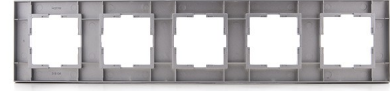

SKU: GH-VK92180605

Category: [Material de instalación eléctrica](#)

Tag: [Marcos y Tapas](#)

DATOS TÉCNICOS

Acabado	Plata
Certificados	CE - ROHS
Material	Tecnopolimero

GALERÍA DE IMÁGENES

TODAVÍA NO HAY VALORACIONES