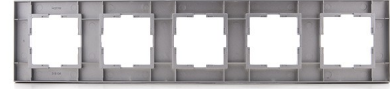

SKU: GH-VK92180605

Category: [Material de instalación eléctrica](#)

Tag: [Marcos y Tapas](#)

DATOS TÉCNICOS

Acabado	Plata
Certificados	CE - ROHS
Material	Tecnopolimero

GALERÍA DE IMÁGENES

TODAVÍA NO HAY VALORACIONES