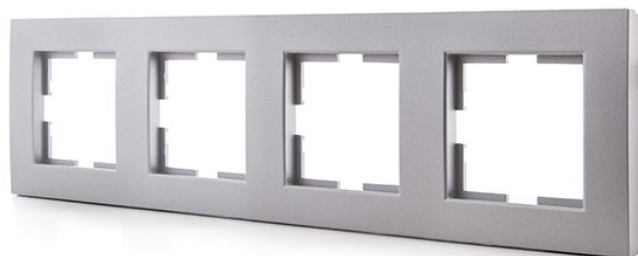

## MARCO PLATA 4 ELEMENTOS PANASONIC NOVELLA PARA MECANISMOS KARRE

13,35€ IVA incluido

**Marco panasonic para cuatro elementos fabricado en tecnopolímero y con acabado en plata. Es compatible con los mecanismos Karre y ofrece un diseño intemporal y minimalista** que congenia con cualquier espacio y estilo decorativo.

---

**SKU:** GH-VK92180604

**Category:** [Material de instalación eléctrica](#)

**Tag:** [Marcos y Tapas](#)