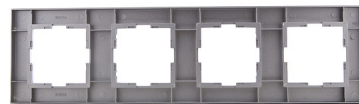

SKU: GH-VK92180604

Category: [Material de instalación eléctrica](#)

Tag: [Marcos y Tapas](#)

DATOS TÉCNICOS

Certificados	CE - ROHS
Acabado	Plata
Material	Tecnopolimero

GALERÍA DE IMÁGENES

TODAVÍA NO HAY VALORACIONES