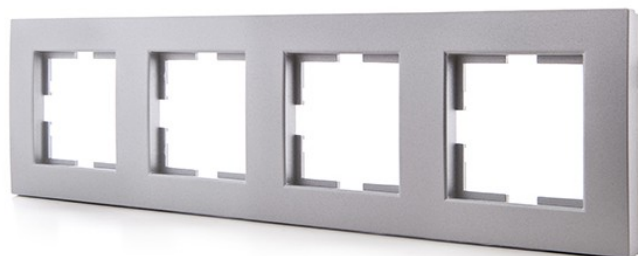

MARCO PLATA 4 ELEMENTOS PANASONIC NOVELLA PARA MECANISMOS KARRE

13,35€ IVA incluido

Marco panasonic para cuatro elementos fabricado en tecnopolímero y con acabado en plata. Es compatible con los **mecanismos Karre** y ofrece un **diseño intemporal y minimalista** que congenia con cualquier espacio y estilo decorativo.

SKU: GH-VK92180604

Category: [Material de instalación eléctrica](#)

Tag: [Marcos y Tapas](#)

DATOS TÉCNICOS

Certificados	CE - ROHS
Acabado	Plata
Material	Tecnopolimero

GALERÍA DE IMÁGENES

TODAVÍA NO HAY VALORACIONES