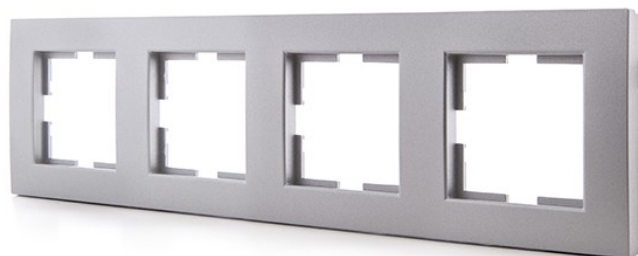

MARCO PLATA 4 ELEMENTOS PANASONIC NOVELLA PARA MECANISMOS KARRE

13,35€ IVA incluido

Marco panasonic para cuatro elementos fabricado en tecnopolímero y con acabado en plata. Es compatible con los mecanismos Karre y ofrece un diseño intemporal y minimalista que congenia con cualquier espacio y estilo decorativo.

SKU: GH-VK92180604

Category: [Material de instalación eléctrica](#)

Tag: [Marcos y Tapas](#)

DATOS TÉCNICOS

Certificados	CE - ROHS
Acabado	Plata
Material	Tecnopolimero

GALERÍA DE IMÁGENES

TODAVÍA NO HAY VALORACIONES