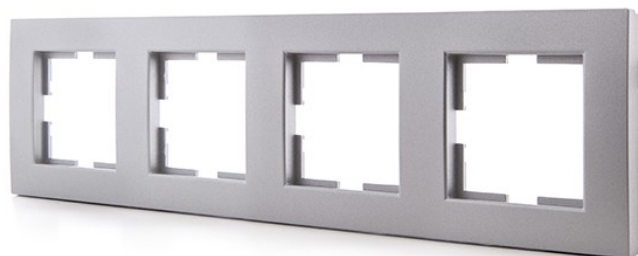

MARCO PLATA 4 ELEMENTOS PANASONIC NOVELLA PARA MECANISMOS KARRE

13,35€ IVA incluido

Marco panasonic para cuatro elementos fabricado en tecnopolímero y con acabado en plata. Es compatible con los mecanismos Karre y ofrece un diseño intemporal y minimalista que congenia con cualquier espacio y estilo decorativo.

SKU: GH-VK92180604

Category: [Material de instalación eléctrica](#)

Tag: [Marcos y Tapas](#)

DATOS TÉCNICOS

| | |
|---------------------|---------------|
| Certificados | CE - ROHS |
| Acabado | Plata |
| Material | Tecnopolimero |