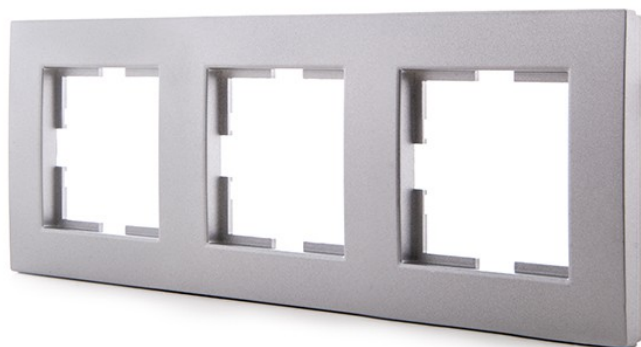

MARCO PLATA 3 ELEMENTOS PANASONIC NOVELLA PARA MECANISMOS KARRE

12,97€ IVA incluido

Marco panasonic para tres elementos fabricado en tecnopolímero y acabado en plata. Es compatible con mecanismos Karre y ofrece un diseño intemporal y minimalista.

SKU: GH-VK92180603

Category: [Material de instalación eléctrica](#)

Tag: [Marcos y Tapas](#)

DATOS TÉCNICOS

Certificados

CE - ROHS

Material

Tecnopolimero