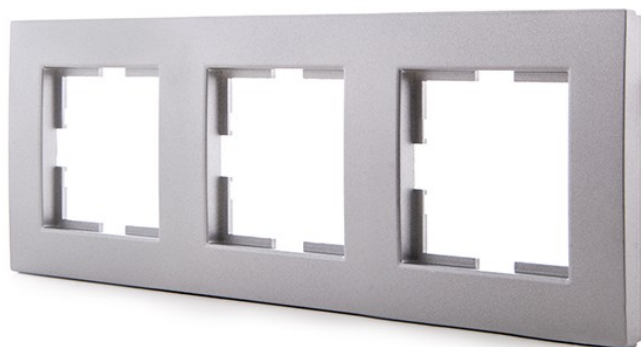

## MARCO PLATA 3 ELEMENTOS PANASONIC NOVELLA PARA MECANISMOS KARRE

**12,97€ IVA incluido**

**Marco panasonic para tres elementos fabricado en tecnopolímero y acabado en plata. Es compatible con mecanismos Karre y ofrece un diseño intemporal y minimalista.**

---

**SKU:** GH-VK92180603

**Category:** [Material de instalación eléctrica](#)

**Tag:** [Marcos y Tapas](#)

### DATOS TÉCNICOS

**Certificados**

CE - ROHS

**Material**

Tecnopolimero

**Acabado**

Plata