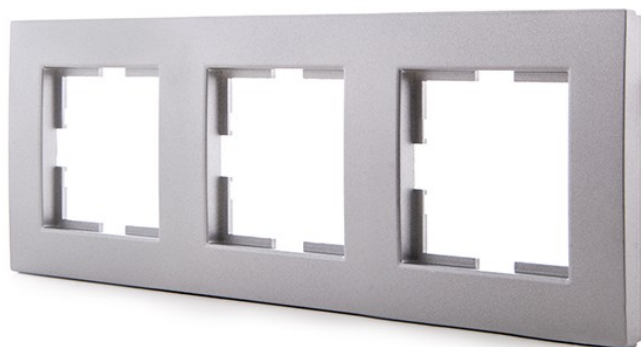

MARCO PLATA 3 ELEMENTOS PANASONIC NOVELLA PARA MECANISMOS KARRE

12,97€ IVA incluido

Marco panasonic para tres elementos fabricado en tecnopolímero y acabado en plata. Es compatible con mecanismos Karre y ofrece un **diseño intemporal y minimalista.**

SKU: GH-VK92180603

Category: [Material de instalación eléctrica](#)

Tag: [Marcos y Tapas](#)

DATOS TÉCNICOS

Certificados

CE - ROHS

Material

Tecnopolimero