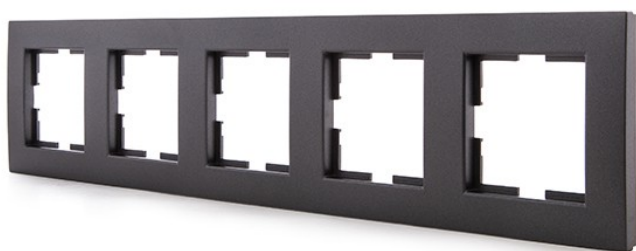

## MARCO FUME 5 ELEMENTOS PANASONIC NOVELLA PARA MECANISMOS KARRE

17,48€ IVA incluido

**Marco panasonic para cinco elementos fabricado en tecnopolímero y con acabado en fume.** Es compatible con los **mecanismos Karre** y ofrece un **diseño intemporal y minimalista** que congenia con cualquier espacio y estilo decorativo.

---

**SKU:** GH-VK92180645

**Category:** [Material de instalación eléctrica](#)

**Tag:** [Marcos y Tapas](#)