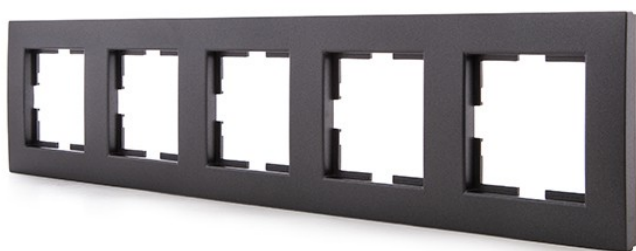

MARCO FUME 5 ELEMENTOS PANASONIC NOVELLA PARA MECANISMOS KARRE

17,48€ IVA incluido

Marco panasonic para cinco elementos fabricado en tecnopolímero y con acabado en fume. Es compatible con los **mecanismos Karre** y ofrece un **diseño intemporal y minimalista** que congenia con cualquier espacio y estilo decorativo.

SKU: GH-VK92180645

Category: [Material de instalación eléctrica](#)

Tag: [Marcos y Tapas](#)

DATOS TÉCNICOS

Acabado	Fume
Certificados	CE - ROHS
Material	Tecnopolimero

GALERÍA DE IMÁGENES

TODAVÍA NO HAY VALORACIONES