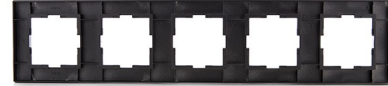

MARCO FUME 5 ELEMENTOS PANASONIC NOVELLA PARA MECANISMOS KARRE

17,48€ IVA incluido

Marco panasonic para cinco elementos fabricado en tecnopolímero y con acabado en fume. Es compatible con los **mecanismos Karre** y ofrece un **diseño intemporal y minimalista** que congenia con cualquier espacio y estilo decorativo.

SKU: GH-VK92180645

Category: [Material de instalación eléctrica](#)

Tag: [Marcos y Tapas](#)

DATOS TÉCNICOS

Acabado	Fume
Certificados	CE - ROHS
Material	Tecnopolimero

GALERÍA DE IMÁGENES

TODAVÍA NO HAY VALORACIONES