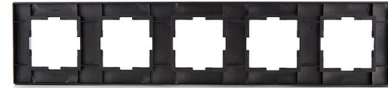

MARCO FUME 5 ELEMENTOS PANASONIC NOVELLA PARA MECANISMOS KARRE

17,48€ IVA incluido

Marco panasonic para cinco elementos fabricado en tecnopolímero y con acabado en fume. Es compatible con los **mecanismos Karre** y ofrece un **diseño intemporal y minimalista** que congenia con cualquier espacio y estilo decorativo.

SKU: GH-VK92180645

Category: [Material de instalación eléctrica](#)

Tag: [Marcos y Tapas](#)

DATOS TÉCNICOS

Acabado	Fume
Certificados	CE - ROHS
Material	Tecnopolimero

GALERÍA DE IMÁGENES

TODAVÍA NO HAY VALORACIONES