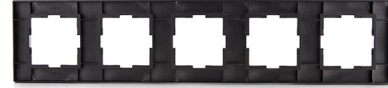

MARCO FUME 5 ELEMENTOS PANASONIC NOVELLA PARA MECANISMOS KARRE

17,48€ IVA incluido

Marco panasonic para cinco elementos fabricado en tecnopolímero y con acabado en fume. Es compatible con los **mecanismos Karre** y ofrece un **diseño intemporal y minimalista** que congenia con cualquier espacio y estilo decorativo.

SKU: GH-VK92180645

Category: [Material de instalación eléctrica](#)

Tag: [Marcos y Tapas](#)

DATOS TÉCNICOS

Acabado	Fume
Certificados	CE - ROHS
Material	Tecnopolimero

GALERÍA DE IMÁGENES

TODAVÍA NO HAY VALORACIONES