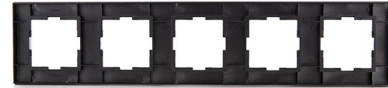

TODAVÍA NO HAY VALORACIONES