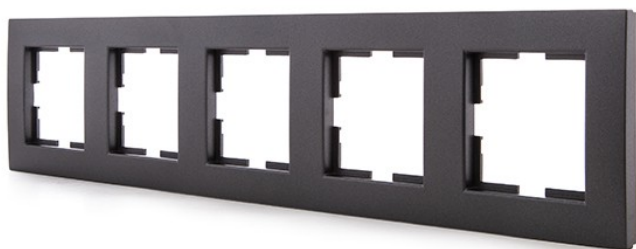

MARCO FUME 5 ELEMENTOS PANASONIC NOVELLA PARA MECANISMOS KARRE

17,48€ IVA incluido

Marco panasonic para cinco elementos fabricado en tecnopolímero y con acabado en fume. Es compatible con los **mecanismos Karre** y ofrece un **diseño intemporal y minimalista** que congenia con cualquier espacio y estilo decorativo.

SKU: GH-VK92180645

Category: [Material de instalación eléctrica](#)

Tag: [Marcos y Tapas](#)

DATOS TÉCNICOS

Acabado	Fume
Certificados	CE - ROHS
Material	Tecnopolimero

GALERÍA DE IMÁGENES

TODAVÍA NO HAY VALORACIONES