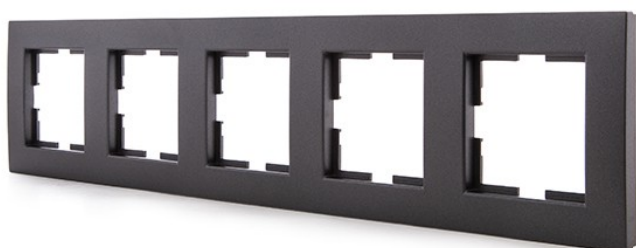

MARCO FUME 5 ELEMENTOS PANASONIC NOVELLA PARA MECANISMOS KARRE

17,48€ IVA incluido

Marco panasonic para cinco elementos fabricado en tecnopolímero y con acabado en fume. Es compatible con los **mecanismos Karre** y ofrece un **diseño intemporal y minimalista** que congenia con cualquier espacio y estilo decorativo.

SKU: GH-VK92180645

Category: [Material de instalación eléctrica](#)

Tag: [Marcos y Tapas](#)

DATOS TÉCNICOS

Acabado	Fume
Certificados	CE - ROHS
Material	Tecnopolimero

GALERÍA DE IMÁGENES

TODAVÍA NO HAY VALORACIONES