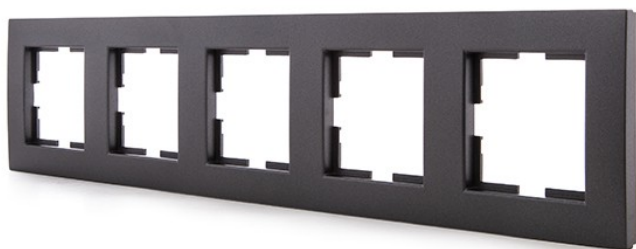

## MARCO FUME 5 ELEMENTOS PANASONIC NOVELLA PARA MECANISMOS KARRE

17,48€ IVA incluido

**Marco panasonic para cinco elementos fabricado en tecnopolímero y con acabado en fume.** Es compatible con los **mecanismos Karre** y ofrece un **diseño intemporal y minimalista** que congenia con cualquier espacio y estilo decorativo.

---

**SKU:** GH-VK92180645

**Category:** [Material de instalación eléctrica](#)

**Tag:** [Marcos y Tapas](#)