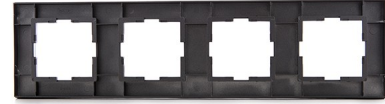

MARCO FUME 4 ELEMENTOS PANASONIC NOVELLA PARA MECANISMOS KARRE

13,35€ IVA incluido

Marco panasonic para cuatro elementos fabricado en tecnopolímero y con acabado en fume. Es compatible con los mecanismos Karre y ofrece un **diseño intemporal y minimalista** que congenia con cualquier espacio y estilo decorativo.

SKU: GH-VK92180644

Category: [Material de instalación eléctrica](#)

Tag: [Marcos y Tapas](#)

DATOS TÉCNICOS

Acabado	Fume
Certificados	CE - ROHS
Material	Tecnopolimero

GALERÍA DE IMÁGENES

TODAVÍA NO HAY VALORACIONES