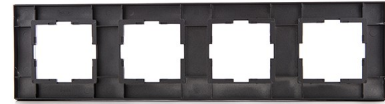

MARCO FUME 4 ELEMENTOS PANASONIC NOVELLA PARA MECANISMOS KARRE

13,35€ IVA incluido

Marco panasonic para cuatro elementos fabricado en tecnopolímero y con acabado en fume. Es compatible con los mecanismos Karre y ofrece un **diseño intemporal y minimalista** que congenia con cualquier espacio y estilo decorativo.

SKU: GH-VK92180644

Category: [Material de instalación eléctrica](#)

Tag: [Marcos y Tapas](#)

DATOS TÉCNICOS

Acabado	Fume
Certificados	CE - ROHS
Material	Tecnopolimero

GALERÍA DE IMÁGENES

TODAVÍA NO HAY VALORACIONES