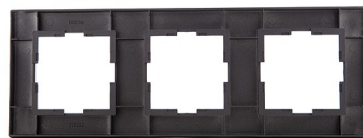

MARCO FUME 3 ELEMENTOS PANASONIC NOVELLA PARA MECANISMOS KARRE

11,37€ IVA incluido

Marco panasonic para tres elementos fabricado en tecnopolímero y con acabado en fume. Es compatible con los **mecanismos Karre** y ofrece un **diseño intemporal y minimalista** que congenia con cualquier espacio y estilo decorativo.

SKU: GH-VK92180643

Category: [Material de instalación eléctrica](#)

Tag: [Marcos y Tapas](#)

DATOS TÉCNICOS

Acabado	Fume
Certificados	CE - ROHS
Material	Tecnopolimero

GALERÍA DE IMÁGENES

TODAVÍA NO HAY VALORACIONES