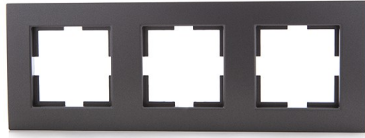

MARCO FUME 3 ELEMENTOS PANASONIC NOVELLA PARA MECANISMOS KARRE

11,37€ IVA incluido

Marco panasonic para tres elementos fabricado en tecnopolímero y con acabado en fume. Es compatible con los **mecanismos Karre** y ofrece un **diseño intemporal y minimalista** que congenia con cualquier espacio y estilo decorativo.

SKU: GH-VK92180643

Category: [Material de instalación eléctrica](#)

Tag: [Marcos y Tapas](#)

DATOS TÉCNICOS

Acabado	Fume
Certificados	CE - ROHS
Material	Tecnopolimero

GALERÍA DE IMÁGENES

TODAVÍA NO HAY VALORACIONES