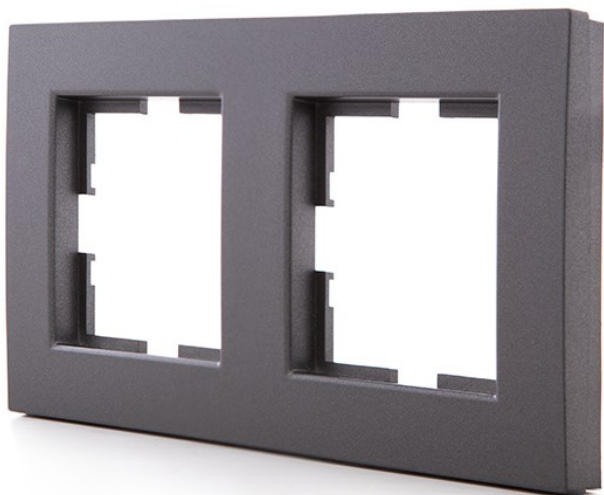

## MARCO FUME 2 ELEMENTOS PANASONIC NOVELLA PARA MECANISMOS KARRE

9,57€ IVA incluido

**Marco panasonic para dos elementos fabricado en tecnopolímero y con acabado en fume.** Es compatible con los **mecanismos Karre** y ofrece un **diseño intemporal y minimalista** que congenia con cualquier espacio y estilo decorativo.

---

**SKU:** GH-VK92180642

**Category:** [Material de instalación eléctrica](#)

**Tag:** [Marcos y Tapas](#)