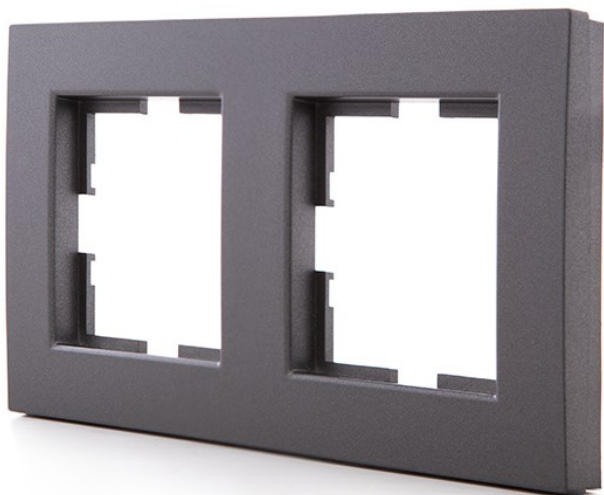

MARCO FUME 2 ELEMENTOS PANASONIC NOVELLA PARA MECANISMOS KARRE

9,57€ IVA incluido

Marco panasonic para dos elementos fabricado en tecnopolímero y con acabado en fume. Es compatible con los **mecanismos Karre** y ofrece un **diseño intemporal y minimalista** que congenia con cualquier espacio y estilo decorativo.

SKU: GH-VK92180642

Category: [Material de instalación eléctrica](#)

Tag: [Marcos y Tapas](#)

DATOS TÉCNICOS

Acabado	Fume
Certificados	CE - ROHS
Material	Tecnopolimero

GALERÍA DE IMÁGENES

TODAVÍA NO HAY VALORACIONES