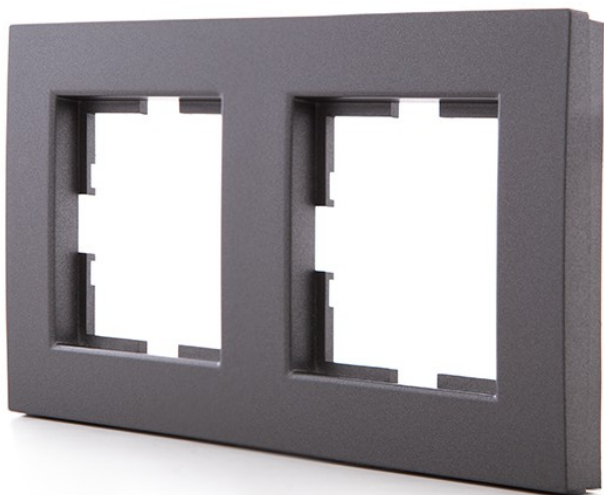

MARCO FUME 2 ELEMENTOS PANASONIC NOVELLA PARA MECANISMOS KARRE

9,57€ IVA incluido

Marco panasonic para dos elementos fabricado en tecnopolímero y con acabado en fume. Es compatible con los **mecanismos Karre** y ofrece un **diseño intemporal y minimalista** que congenia con cualquier espacio y estilo decorativo.

SKU: GH-VK92180642

Category: [Material de instalación eléctrica](#)

Tag: [Marcos y Tapas](#)

DATOS TÉCNICOS

| | |
|---------------------|---------------|
| Acabado | Fume |
| Certificados | CE - ROHS |
| Material | Tecnopolimero |