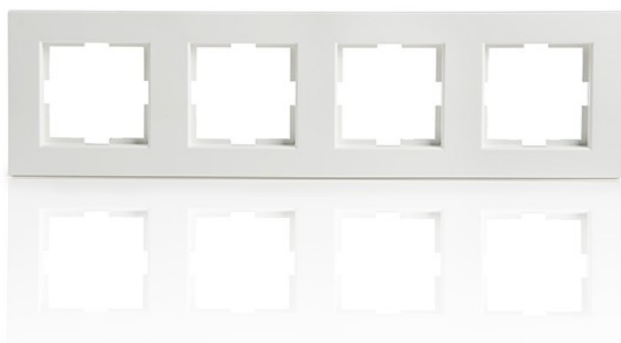

## MARCO BLANCO 4 ELEMENTOS PARA MECANISMOS PANASONIC KARRE

7,50€ IVA incluido

Marco panasonic fabricado en tecnopolímero y con acabado en blanco para cuatro elementos. Ofrece un **diseño intemporal y minimalista** que congenia con cualquier tipo de decoración.

---

**SKU:** GH-90960263

**Category:** [Material de instalación eléctrica](#)

**Tag:** [Marcos y Tapas](#)