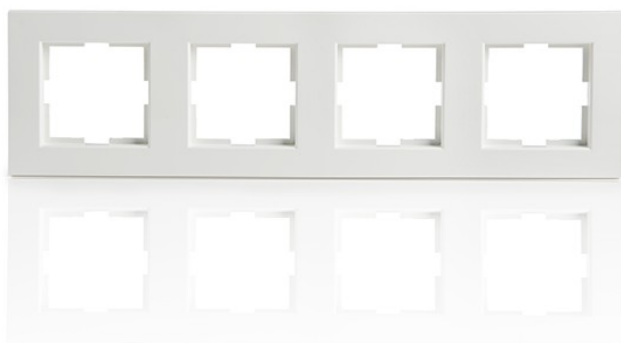

MARCO BLANCO 4 ELEMENTOS PARA MECANISMOS PANASONIC KARRE

7,50€ IVA incluido

Marco panasonic fabricado en tecnopolímero y con acabado en blanco para cuatro elementos. Ofrece un **diseño intemporal y minimalista** que congenia con cualquier tipo de decoración.

SKU: GH-90960263

Category: [Material de instalación eléctrica](#)

Tag: [Marcos y Tapas](#)

DATOS TÉCNICOS

Certificados

CE - ROHS

Material

Tecnopolimero

Acabado

Blanco

GALERÍA DE IMÁGENES

TODAVÍA NO HAY VALORACIONES