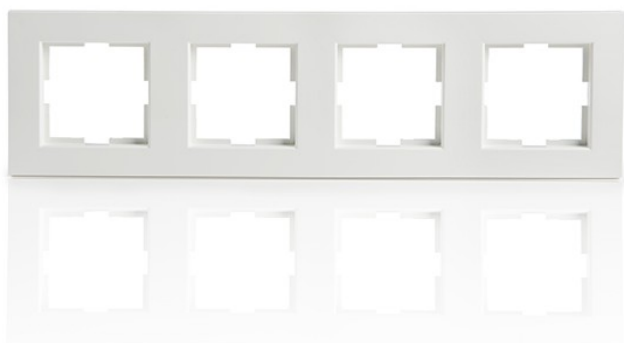

## MARCO BLANCO 4 ELEMENTOS PARA MECANISMOS PANASONIC KARRE

7,50€ IVA incluido

Marco panasonic fabricado en tecnopolímero y con acabado en blanco para cuatro elementos. Ofrece un **diseño intemporal y minimalista** que congenia con cualquier tipo de decoración.

---

**SKU:** GH-90960263

**Category:** [Material de instalación eléctrica](#)

**Tag:** [Marcos y Tapas](#)