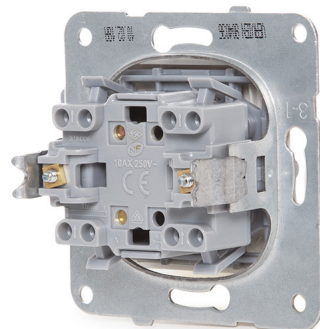

## INTERRUPTOR PANASONIC KARRE 10A 250V BLANCO

5,84€ IVA incluido

Este interruptor con el **pulsador en blanco** y el **bastidor en metálico**, ofrece un **diseño intemporal y minimalista** que hará que congenie con cualquier tipo de decoración. Gracias a su **función Easy-Connect**, la instalación es muy sencilla y rápida. Además, ofrece soluciones alternativas con marcos verticales y horizontales de una, dos, tres y cuatro unidades.

---

**SKU:** GH-90963601

**Category:** [Material de instalación eléctrica](#)

**Tag:** [Interruptores de luz](#)