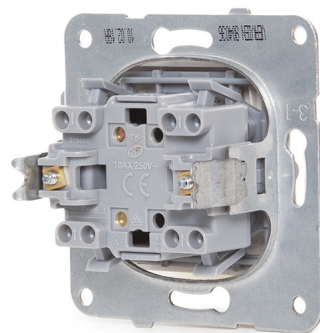

TODAVÍA NO HAY VALORACIONES