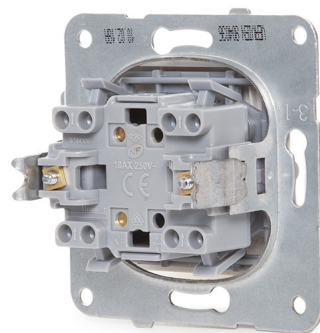

INTERRUPTOR PANASONIC KARRE 10A 250V BLANCO

5,84€ IVA incluido

Este interruptor con el **pulsador en blanco** y el **bastidor en metálico**, ofrece un **diseño intemporal y minimalista** que hará que congenie con cualquier tipo de decoración. Gracias a su **función Easy-Connect**, la instalación es muy sencilla y rápida. Además, ofrece soluciones alternativas con marcos verticales y horizontales de una, dos, tres y cuatro unidades.

SKU: GH-90963601

Category: [Material de instalación eléctrica](#)

Tag: [Interruptores de luz](#)

DATOS TÉCNICOS

Alimentación	85-265VAC
Certificados	CE - ROHS

GALERÍA DE IMÁGENES

TODAVÍA NO HAY VALORACIONES