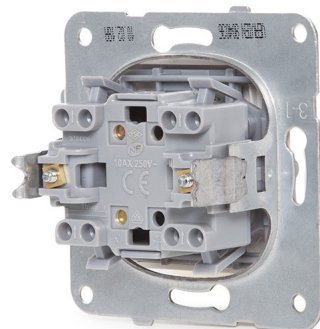

INTERRUPTOR PANASONIC KARRE 10A 250V BLANCO

5,84€ IVA incluido

Este interruptor con el **pulsador en blanco** y el **bastidor en metálico**, ofrece un **diseño intemporal y minimalista** que hará que congenie con cualquier tipo de decoración. Gracias a su **función Easy-Connect**, la instalación es muy sencilla y rápida. Además, ofrece soluciones alternativas con marcos verticales y horizontales de una, dos, tres y cuatro unidades.

SKU: GH-90963601

Category: [Material de instalación eléctrica](#)

Tag: [Interruptores de luz](#)

DATOS TÉCNICOS

Alimentación	85-265VAC
Certificados	CE - ROHS

GALERÍA DE IMÁGENES

TODAVÍA NO HAY VALORACIONES