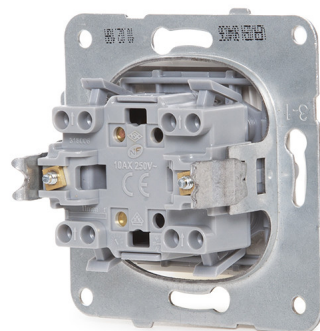

INTERRUPTOR PANASONIC KARRE 10A 250V BLANCO

5,84€ IVA incluido

Este interruptor con el **pulsador en blanco** y el **bastidor en metálico**, ofrece un **diseño intemporal y minimalista** que hará que congenie con cualquier tipo de decoración. Gracias a su **función Easy-Connect**, la instalación es muy sencilla y rápida. Además, ofrece soluciones alternativas con marcos verticales y horizontales de una, dos, tres y cuatro unidades.

SKU: GH-90963601

Category: [Material de instalación eléctrica](#)

Tag: [Interruptores de luz](#)

DATOS TÉCNICOS

Alimentación	85-265VAC
Certificados	CE - ROHS

GALERÍA DE IMÁGENES

TODAVÍA NO HAY VALORACIONES