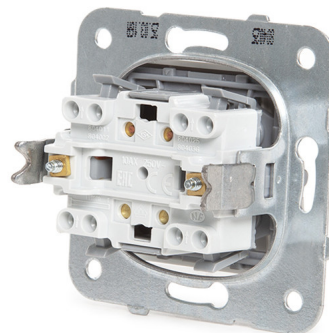

INTERRUPTOR DOBLE PANASONIC KARRE 10A 250V BLANCO

6,93€ IVA incluido

Interruptor doble con pulsador en blanco y bastidor metálico, de **diseño intemporal y minimalista** que congeniará con cualquier estilo decorativo. Gracias a su **función Easy-Connect**, tanto la instalación como la **conexión es muy rápida y sencilla**. Además, ofrece soluciones alternativas con marcos verticales y horizontales de una, dos, tres y cuatro unidades.

SKU: GH-90963602

Category: [Material de instalación eléctrica](#)

Tag: [Interruptores de luz](#)

DATOS TÉCNICOS

Alimentación	85-265VAC
Certificados	CE - ROHS

GALERÍA DE IMÁGENES

TODAVÍA NO HAY VALORACIONES