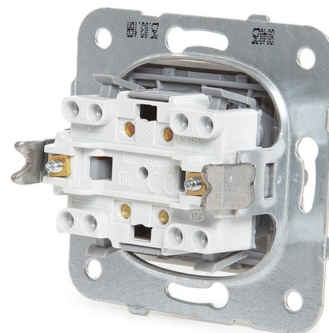

TODAVÍA NO HAY VALORACIONES