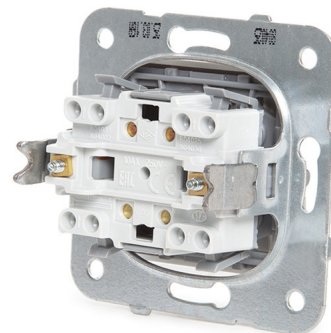

INTERRUPTOR DOBLE PANASONIC KARRE 10A 250V BLANCO

6,93€ IVA incluido

Interruptor doble con pulsador en blanco y bastidor metálico, de **diseño intemporal y minimalista** que congeniará con cualquier estilo decorativo. Gracias a su **función Easy-Connect**, tanto la instalación como la **conexión es muy rápida y sencilla**. Además, ofrece soluciones alternativas con marcos verticales y horizontales de una, dos, tres y cuatro unidades.

SKU: GH-90963602

Category: [Material de instalación eléctrica](#)

Tag: [Interruptores de luz](#)

DATOS TÉCNICOS

Alimentación	85-265VAC
Certificados	CE - ROHS

GALERÍA DE IMÁGENES

TODAVÍA NO HAY VALORACIONES