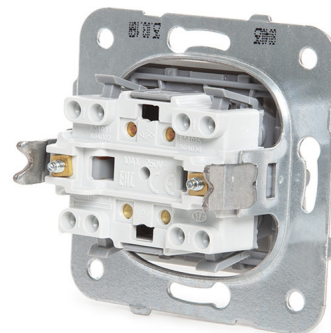

TODAVÍA NO HAY VALORACIONES