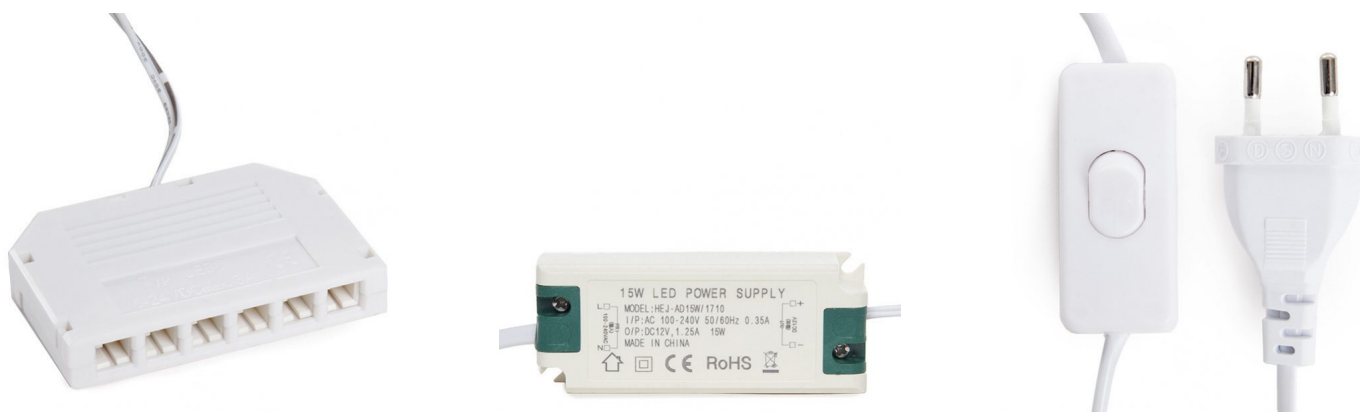

TRANSFORMADOR CON INTERRUPTOR HASTA 6 FOCOS PARA MUEBLES 15W

11,54€ IVA incluido

- Driver/transformador con interruptor de 15W.
- Es una alternativa en fuente de alimentación para mini plafones de LEDs.
- Con protección **IP25**, soporta polvo y ambientes con humedad.
- Destaca su pequeño tamaño ya que es muy cómodo de manejar e instalar.

SKU: KD-211-DR-15W-4C

Category: [Luces LED para armarios y bajo mueble](#)

DATOS TÉCNICOS

Certificados	CE - ROHS
Eficiencia Energética	A
Frecuencia de Trabajo	50/60Hz
Garantía	2 años

Material	ABS
Protección IP	IP25
Temperatura Soportada	-20º+40º
Vatios	15

GALERÍA DE IMÁGENES

Transformador con 6 vías donde conectar luminarias de 12V DC. Fabricado en ABS asegura resistencia.

Además, este transformador tiene un funcionamiento muy sencillo. Al conectarse a la red, la corriente a la salida se mantendrá constante, y la tensión se regulará automáticamente. Por otro lado, no deben superarse las cargas máximas de las fuentes para su óptimo funcionamiento.