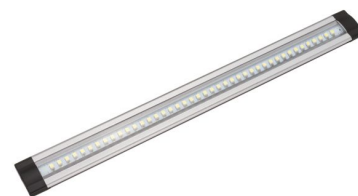

## TIRA LED PARA MUEBLES Y ARMARIOS 500MM 5W RÍGIDA

**45,82€ IVA incluido**

- Regleta de LEDs para estanterías e interior de mobiliario.
- **De 5W de potencia y un flujo lumínico de 470lm.**
- Con **ángulo de apertura de 90º**, la luz se distribuye uniformemente gracias a un difusor transparente.
- La temperatura de color es blanco frío 6000K.
- Ofrece protección **IP25**, válido para zonas con polvo y humedad.
  - Producto ideal en espacios profesionales y residenciales.

---

**SKU:** KS-CL05C-5W-A-CW

**Category:** [Luces LED para armarios y bajo mueble](#)

**Tag:** [Barras LED para armarios](#)

## DATOS TÉCNICOS

<b>Alimentación</b>	24VDC
<b>Certificados</b>	CE - ROHS

<b>Ángulo de Apertura (º)</b>	90
<b>Eficiencia Energética</b>	A
<b>Frecuencia de Trabajo</b>	50/60Hz
<b>Fuente Lumínica</b>	Smd 2835
<b>Garantía</b>	2 años
<b>IRC</b>	80
<b>Lúmenes</b>	470
<b>Material</b>	Aluminio/Pc
<b>Peso</b>	0,165 kg
<b>Protección IP</b>	IP25
<b>Temperatura Soportada</b>	-20º+40º
<b>Regulable</b>	Sí
<b>Tamaño</b>	50 x 30 x 0,8 cm
<b>Temperatura de color</b>	6000K
<b>Vatios</b>	5
<b>Vida útil estimada (H)</b>	30000

## GALERÍA DE IMÁGENES

Esta regleta rígida está equipada por 72 LEDs SMD 2835.

Está fabricada en aluminio y policarbonato con acabado gris. Esto garantiza robustez y resistencia para las diferentes exigencias.