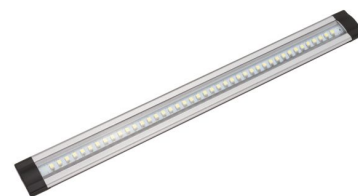

TIRA LED PARA MUEBLES Y ARMARIOS 500MM 5W RÍGIDA

45,82€ IVA incluido

- Regleta de LEDs para estanterías e interior de mobiliario.
- **De 5W de potencia y un flujo lumínico de 470lm.**
- Con **ángulo de apertura de 90º**, la luz se distribuye uniformemente gracias a un difusor transparente.
- La temperatura de color es blanco frío 6000K.
- Ofrece protección **IP25**, válido para zonas con polvo y humedad.
 - Producto ideal en espacios profesionales y residenciales.

SKU: KS-CL05C-5W-A-CW

Category: [Luces LED para armarios y bajo mueble](#)

Tag: [Barras LED para armarios](#)

DATOS TÉCNICOS

Alimentación	24VDC
Certificados	CE - ROHS

Ángulo de Apertura (º)	90
Eficiencia Energética	A
Frecuencia de Trabajo	50/60Hz
Fuente Lumínica	Smd 2835
Garantía	2 años
IRC	80
Lúmenes	470
Material	Aluminio/Pc
Peso	0,165 kg
Protección IP	IP25
Temperatura Soportada	-20º+40º
Regulable	Sí
Tamaño	50 x 30 x 0,8 cm
Temperatura de color	6000K
Vatios	5
Vida útil estimada (H)	30000

GALERÍA DE IMÁGENES

Esta regleta rígida está equipada por 72 LEDs SMD 2835.

Está fabricada en aluminio y policarbonato con acabado gris. Esto garantiza robustez y resistencia para las diferentes exigencias.

Por otro lado, su Índice de Reproducción Cromática **IRC>80** y la **Vida útil estimada de 30000 horas**.

Es necesario al menos un transformador para hacer funcionar este producto. También, puedes unir diferentes tiras/barras con el conector adecuado. Mira abajo en "accesorios compatibles".