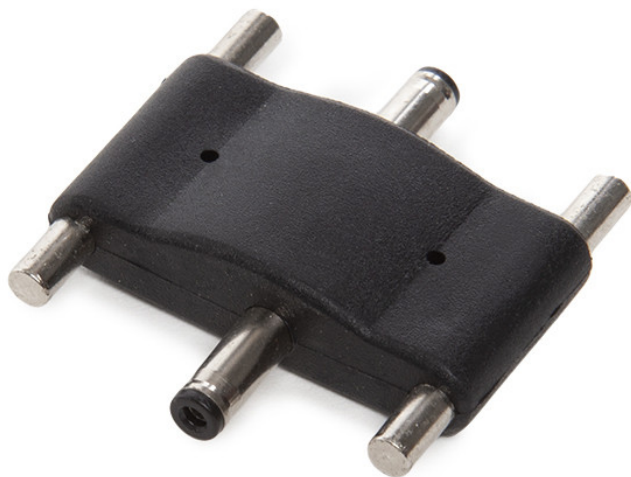

CONECTOR PARA UNIR DOS TIRAS LED PARA MUEBLES

2.055,60€ IVA incluido

- Conector para unir tiras LED.
- Ideal para conseguir modificar la longitud de las tiras y adaptar esa medida al interior de los muebles.

SKU: KS-CL-SCONNECT

Category: [Luces LED para armarios y bajo mueble](#)

DATOS TÉCNICOS

Certificados

CE - ROHS

Garantía

2 años

GALERÍA DE IMÁGENES

Este accesorio puedes usarlo con la tira LED para muebles y armarios:

- <https://minaled.com/producto/luces-led-para-armarios-y-bajo-mueble/tira-led/>

TODAVÍA NO HAY VALORACIONES